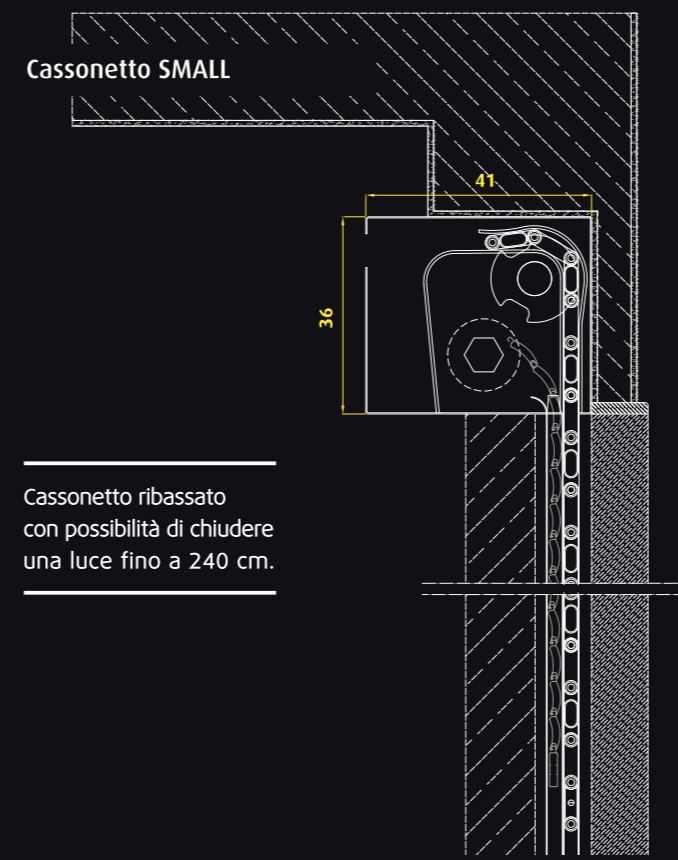

binario

Cassonetto ribassato con possibilità di chiudere una luce fino a 240 cm.

binario

LA SCELTA ADATTA ALLE ESIGENZE DEI NOSTRI CLIENTI.

il MONOBLOCCO standard
caratteristiche tecniche:

cassonetto in lamiera zincata 12/10;