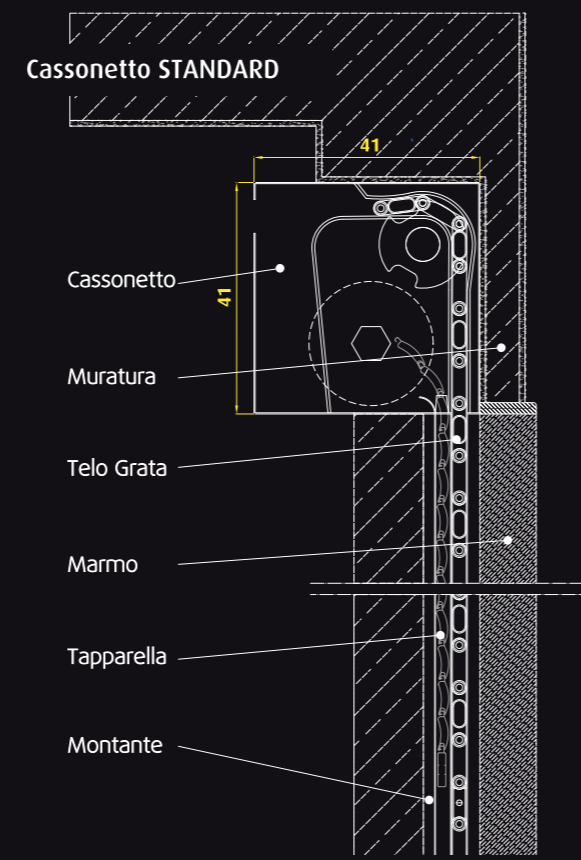

Cassonetto COMPATTO
Cassonetto ribassato
con possibilità di chiudere
una luce fino a 230 cm.

NEW
PRODUCT
2019

Cassonetto ULTRA COMPATTO
Cassonetto ribassato
con possibilità di chiudere
una luce fino a 220 cm.

binario

Cassonetto ribassato con possibilità di chiudere una luce fino a 240 cm.

binario

LA SCELTA ADATTA ALLE ESIGENZE DEI NOSTRI CLIENTI.

il MONOBLOCCO standard
caratteristiche tecniche:

cassonetto in lamiera zincata 12/10;