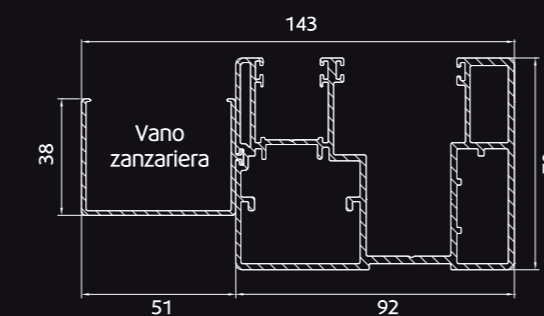

binario

Cassonetto ribassato con possibilità di chiudere una luce fino a 240 cm.

binario

LA SCELTA ADATTA ALLE ESIGENZE DEI NOSTRI CLIENTI.

il MONOBLOCCO standard
caratteristiche tecniche:

cassonetto in lamiera zincata 12/10;