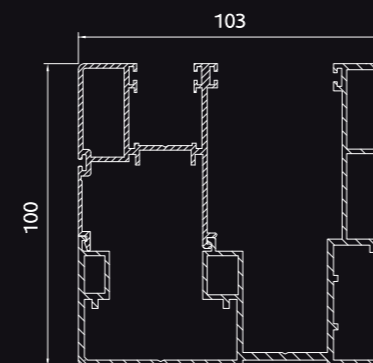

binario

Cassonetto ribassato con possibilità di chiudere una luce fino a 240 cm.

binario

LA SCELTA ADATTA ALLE ESIGENZE DEI NOSTRI CLIENTI.

il MONOBLOCCO standard
caratteristiche tecniche:

cassonetto in lamiera zincata 12/10;