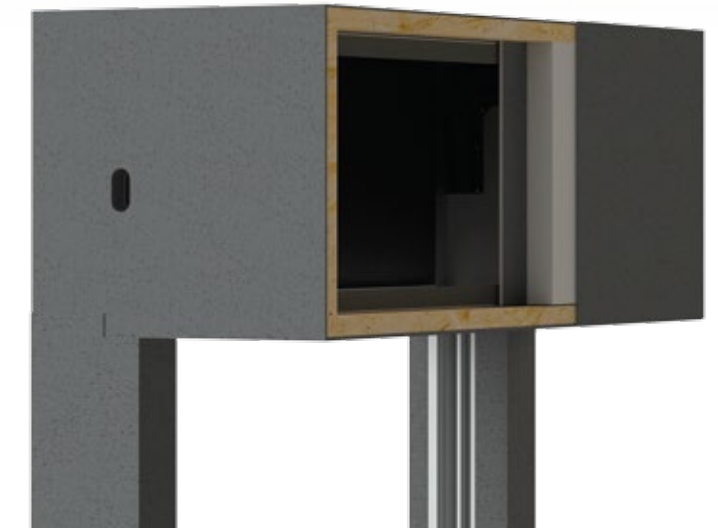

Il nostro **meccanismo brevettato** garantisce massima resistenza, sicurezza, praticità, silenziosità e velocità.

L'antiefrazione a scomparsa firmata Sikur Home è una **grata verticale motorizzata completamente automatizzata**, composta da un monoblocco fisso a cassonetto con guide laterali per lo scorrimento di grata ed eventuale tapparella prevista. I materiali utilizzati sono totalmente di provenienza italiana, contribuendo pertanto alla bontà del nostro prodotto finito.

LA SCELTA ADATTA ALLE ESIGENZE DEI NOSTRI CLIENTI.

Cassonetto STANDARD

binario

Cassonetto SMALL

binario

MADE IN ITALY

il MONOBLOCCO

caratteristiche tecniche:

cassonetto in lamiera zincata 12/10;

bandiere laterali in lamiera zincata 20/10;

coibentazione interna in poliuretano espanso da 10mm. ad alta densità;

montanti laterali in alluminio, per scorrimento grata e tapparella;