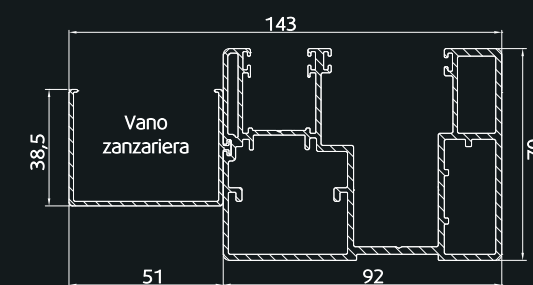

LA SCELTA ADATTA ALLE ESIGENZE DEI NOSTRI CLIENTI.

Cassonetto STANDARD

binario

Cassonetto SMALL

binario

MADE IN ITALY

il MONOBLOCCO

caratteristiche tecniche: