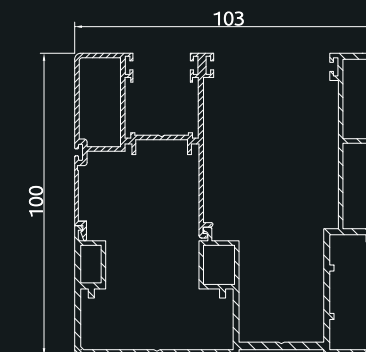

LA SCELTA ADATTA ALLE ESIGENZE DEI NOSTRI CLIENTI.

Cassonetto STANDARD

binario

Cassonetto SMALL

binario

MADE IN ITALY

il MONOBLOCCO

caratteristiche tecniche: