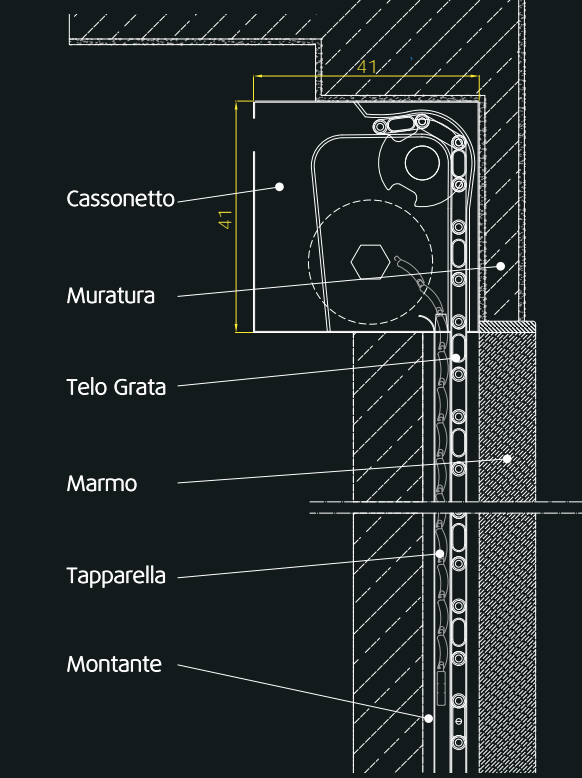

LA SCELTA ADATTA ALLE ESIGENZE DEI NOSTRI CLIENTI.

Cassonetto STANDARD

binario

Cassonetto SMALL

binario

MADE IN ITALY

il MONOBLOCCO

caratteristiche tecniche:

cassonetto in lamiera zincata 12/10;

bandiere laterali in lamiera zincata 20/10;

coibentazione interna in poliuretano espanso da 10mm. ad alta densità;

montanti laterali in alluminio, per scorrimento grata e tapparella;