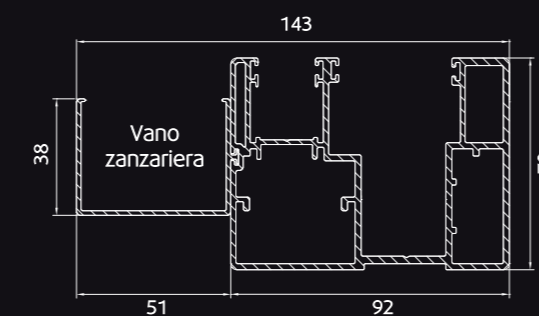

binario

Cassonetto ribassato con possibilità di chiudere una luce fino a 240 cm.

binario

LA SCELTA ADATTA ALLE ESIGENZE DEI NOSTRI CLIENTI.

il MONOBLOCCO standard
caratteristiche tecniche:

cassonetto in lamiera zincata 12/10;