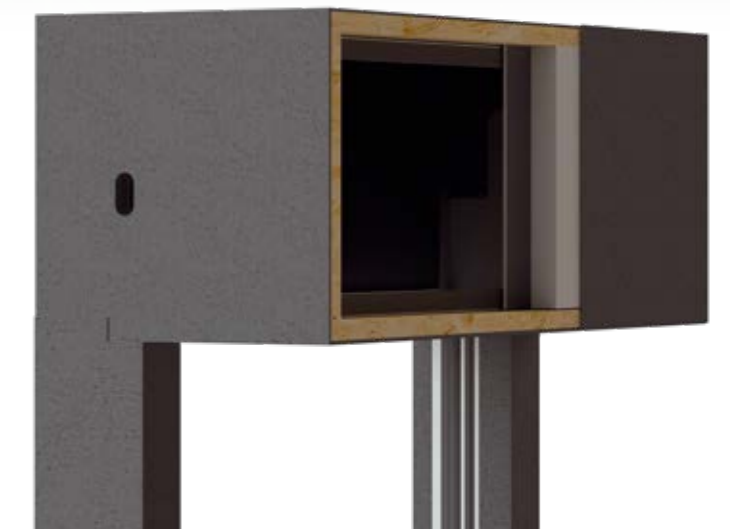

Cassonetto COMPATTO
Cassonetto ribassato
con possibilità di chiudere
una luce fino a 230 cm.

Cassonetto ULTRA COMPATTO
Cassonetto ribassato
con possibilità di chiudere
una luce fino a 220 cm.

Sikur Home by Lavorazioni Inox s.r.l.
C.da La Marchesa Via Dei Cedri S.N.
70026 MODUGNO (BA)

binario

Cassonetto ribassato con possibilità di chiudere una luce fino a 240 cm.

binario

LA SCELTA ADATTA ALLE ESIGENZE DEI NOSTRI CLIENTI.

il MONOBLOCCO standard
caratteristiche tecniche:

cassonetto in lamiera zincata 12/10;