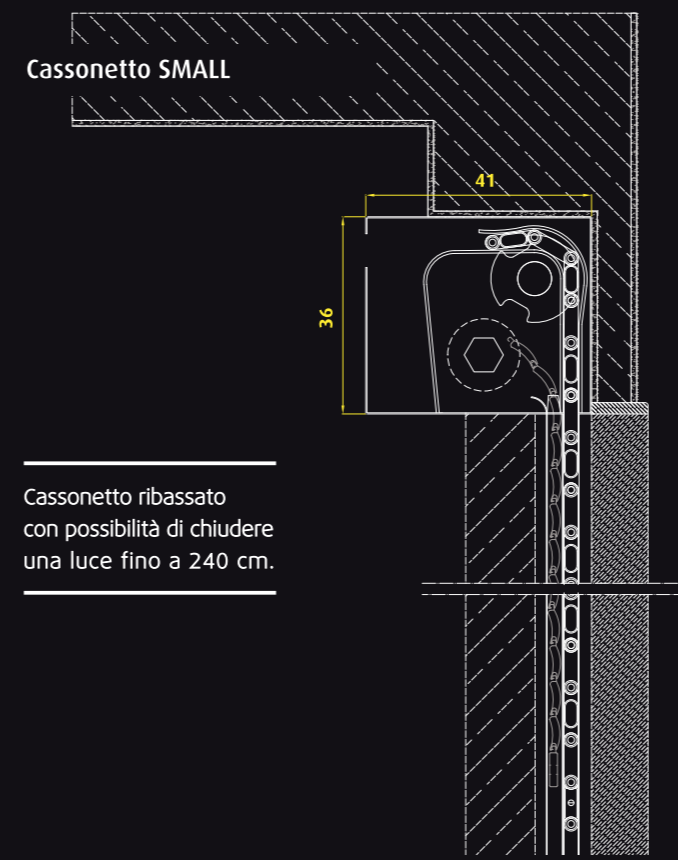

Cassonetto COMPATTO
Cassonetto ribassato
con possibilità di chiudere
una luce fino a 230 cm.

Cassonetto ULTRA COMPATTO
Cassonetto ribassato
con possibilità di chiudere
una luce fino a 220 cm.

Sikur Home by Lavorazioni Inox s.r.l.
C.da La Marchesa Via Dei Cedri S.N.
70026 MODUGNO (BA)

binario

Cassonetto ribassato con possibilità di chiudere una luce fino a 240 cm.

binario

LA SCELTA ADATTA ALLE ESIGENZE DEI NOSTRI CLIENTI.

il MONOBLOCCO standard
caratteristiche tecniche:

cassonetto in lamiera zincata 12/10;