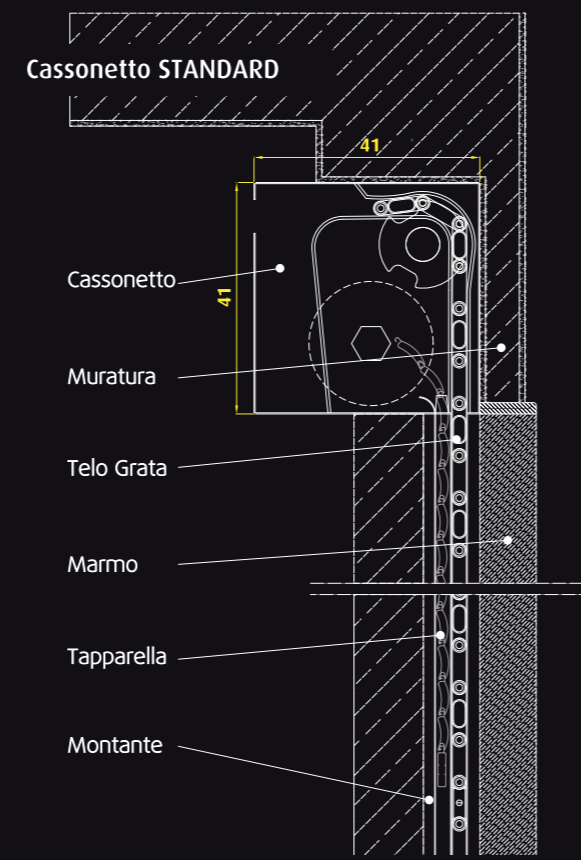

Cassonetto COMPATTO
Cassonetto ribassato
con possibilità di chiudere
una luce fino a 230 cm.

Cassonetto ULTRA COMPATTO
Cassonetto ribassato
con possibilità di chiudere
una luce fino a 220 cm.

Sikur Home by Lavorazioni Inox s.r.l.
C.da La Marchesa Via Dei Cedri S.N.
70026 MODUGNO (BA)

binario

Cassonetto ribassato con possibilità di chiudere una luce fino a 240 cm.

binario

LA SCELTA ADATTA ALLE ESIGENZE DEI NOSTRI CLIENTI.

il MONOBLOCCO standard
caratteristiche tecniche:

cassonetto in lamiera zincata 12/10;